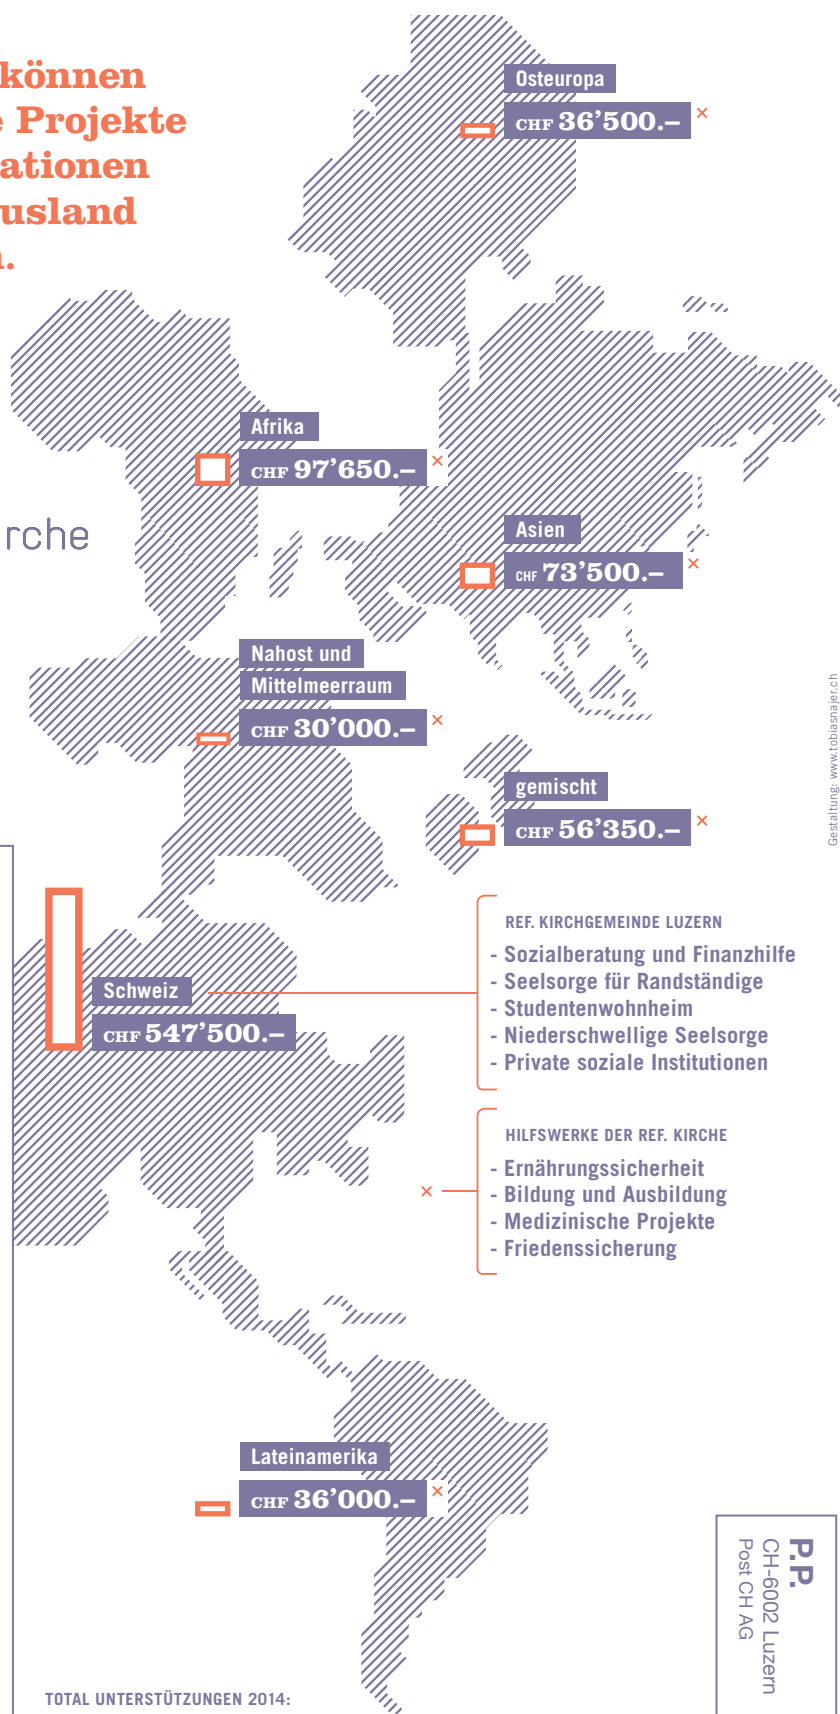

877'500

Dank Ihnen können wir wichtige Projekte und Organisationen im In- und Ausland unterstützen.

Jahr für Jahr.

reformierte kirche
luzern

MORGARTENSTRASSE 16
POSTFACH 2766, 6002 LUZERN
www.refluzern.ch